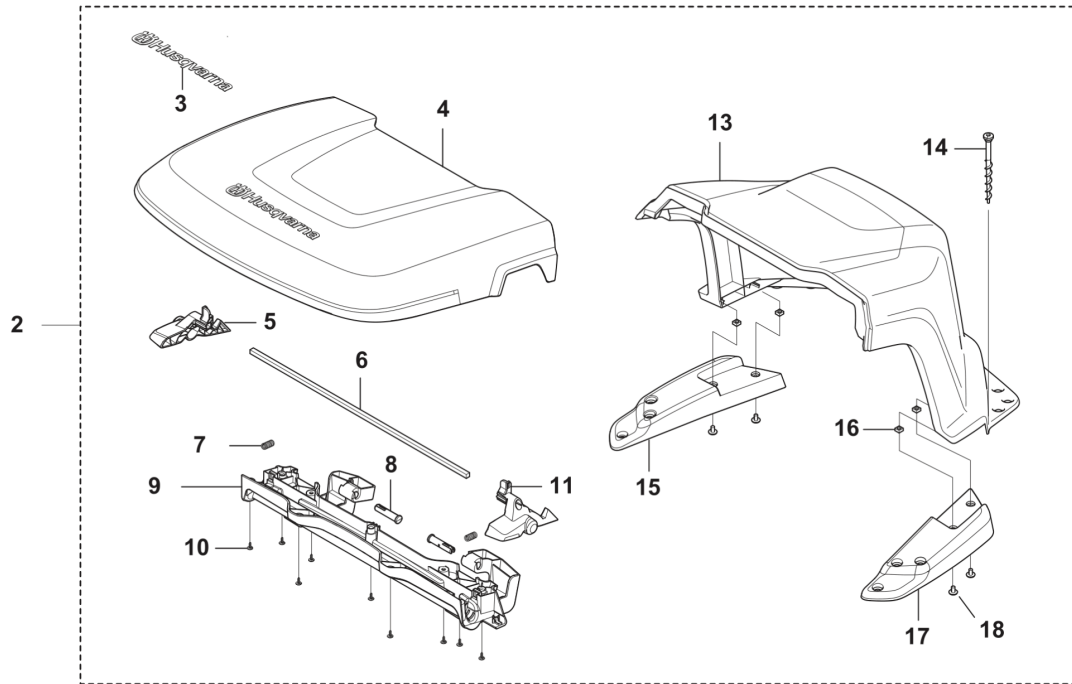

**AUTOMOWER 320 NERA
ACCESSORIES**

REF.	ART. NR	ARTIKELBESKRIVNING	ANMÄRKNING	KIT
2	536664101	HUS	Automower House	1
3	577469001	DEKAL	Decal	1
4	586885802	LOCK	Kit	1
5	585324002	HANDTAG	Handle	1
6	585324101	STÅNG	Rod	1
7	580511401	FJÄDER	Spring	2
8	585341501	GÅNGJÄRNSPINNE	Hinge pin	2
9	585341601	BALK	Beam	1
10	575543314	SCREW	Screw	9
11	585324001	HANDTAG	Handle	1
12	585323601	LUCKA	Hatch	1
13	536797201	HUS	Cover	1
14	597435801	SCREW	Screw kit	1
15	585323802	STÖD	Support	1
16	503226601	MUTTER 4-KANT	Square nut	1
17	585323801	STÖD	Support	1
18	535129303	SKRUV IHANM	Screw	4
19	536849201	WHEEL KIT	Terrain kit	1
20	505132803	BORSTSATS	Wheel Brush refill kit	1
21	590855101	SATS	Maintenance and Cleaning kit	1
22	537645401	KABLAG KPL	Service cable (USB)	1
23	598013102	KABLAG KPL	Battery tester cable	1
24	593967901	SPRAY	Care and Shine Spray	1
25	580689502	DEKAL	Warranty seal	1
26	529880501	SATS	FlexiFence	1
27	529459701	SATS	Automower Area Switch	1
28	599801701	LÅDA	Connector protection box	1
29	586662313	GPS MODULE	Connect Module	1