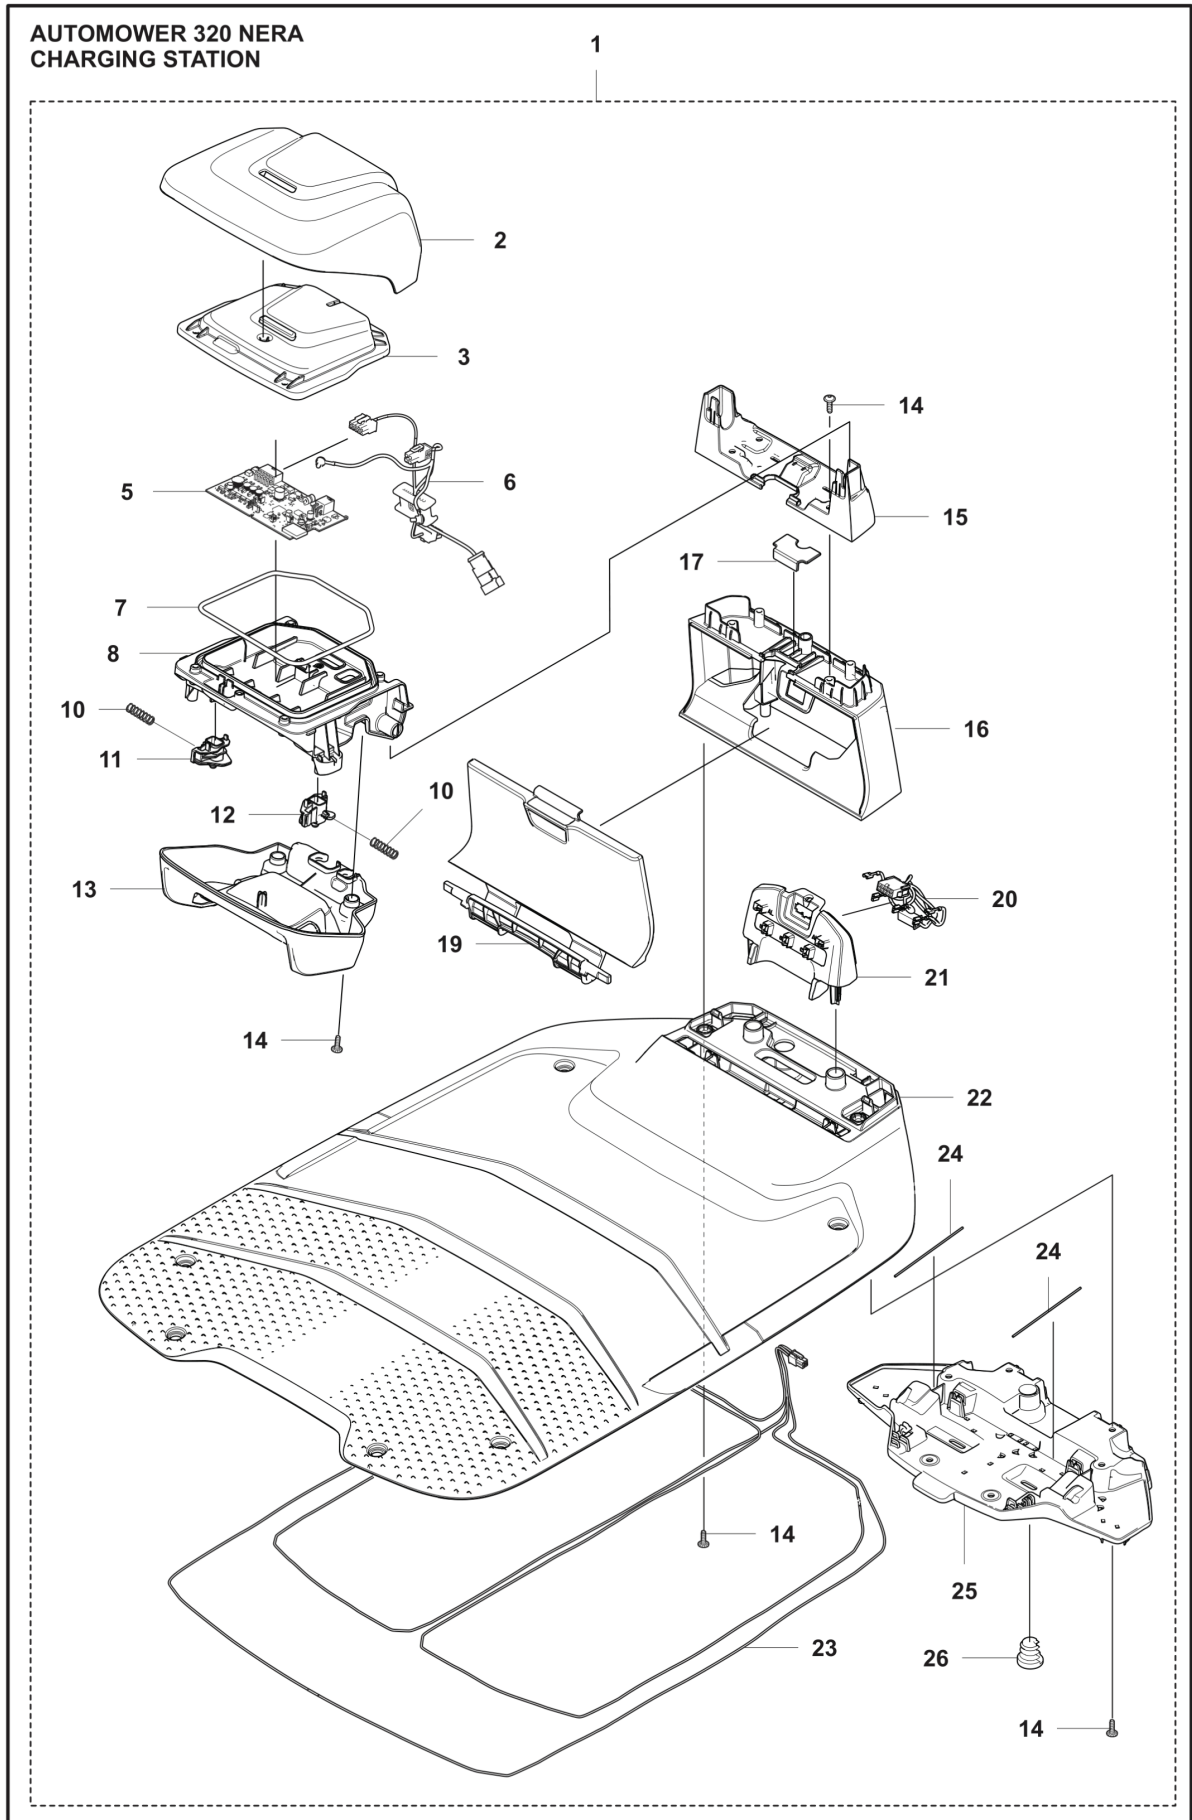

**AUTOMOWER 320 NERA
CHARGING STATION**

REF.	ART. NR	ARTIKELBESKRIVNING	ANMÄRKNING	KIT
1	531422301	LADDSTATION	Charging station	1
2	531422501	HATT	Upper Cover	1
3	531422901	LOCK	Lid	1
5	529899501	KRETSKORT	Charging station circuit board	1
6	536055201	KABLAGE KPL	Wiring Assy CS Main	1
7	574874708	TÄTNINGSLIST	Sealing strip	1
8	531423001	RAM	Frame	1
10	535130101	FJÄDER		2
11	531422601	KLAFF	Contact Plate Left	1
12	531422602	KLAFF	Contact Plate Right	1
13	531422701	HÖLJE	Lower Cover	1
14	574450101	SKRUV ITXPANT	Screw	12
15	535558601	STÖD	Support	1
16	531422401	HUS	Housing	1
17	536177201	LOCK	Lid	1
19	531422801	LUCKA	Hatch	1
20	535600701	KABLAGE KPL	Wiring Assy Antenna bridge	1
21	535600601	HUS	Cable Holder	1
22	531423101	BASEPLATE	Charging Station Baseplate	1
23	536166001	KABLAGE KPL	Wiring Assy Baseplate	1
24	588470201	FJÄDER	Spring	2
25	535600501	ANKARPLATTA	Baseplate Support	1
26	531262701	PLUGG	Plug	1