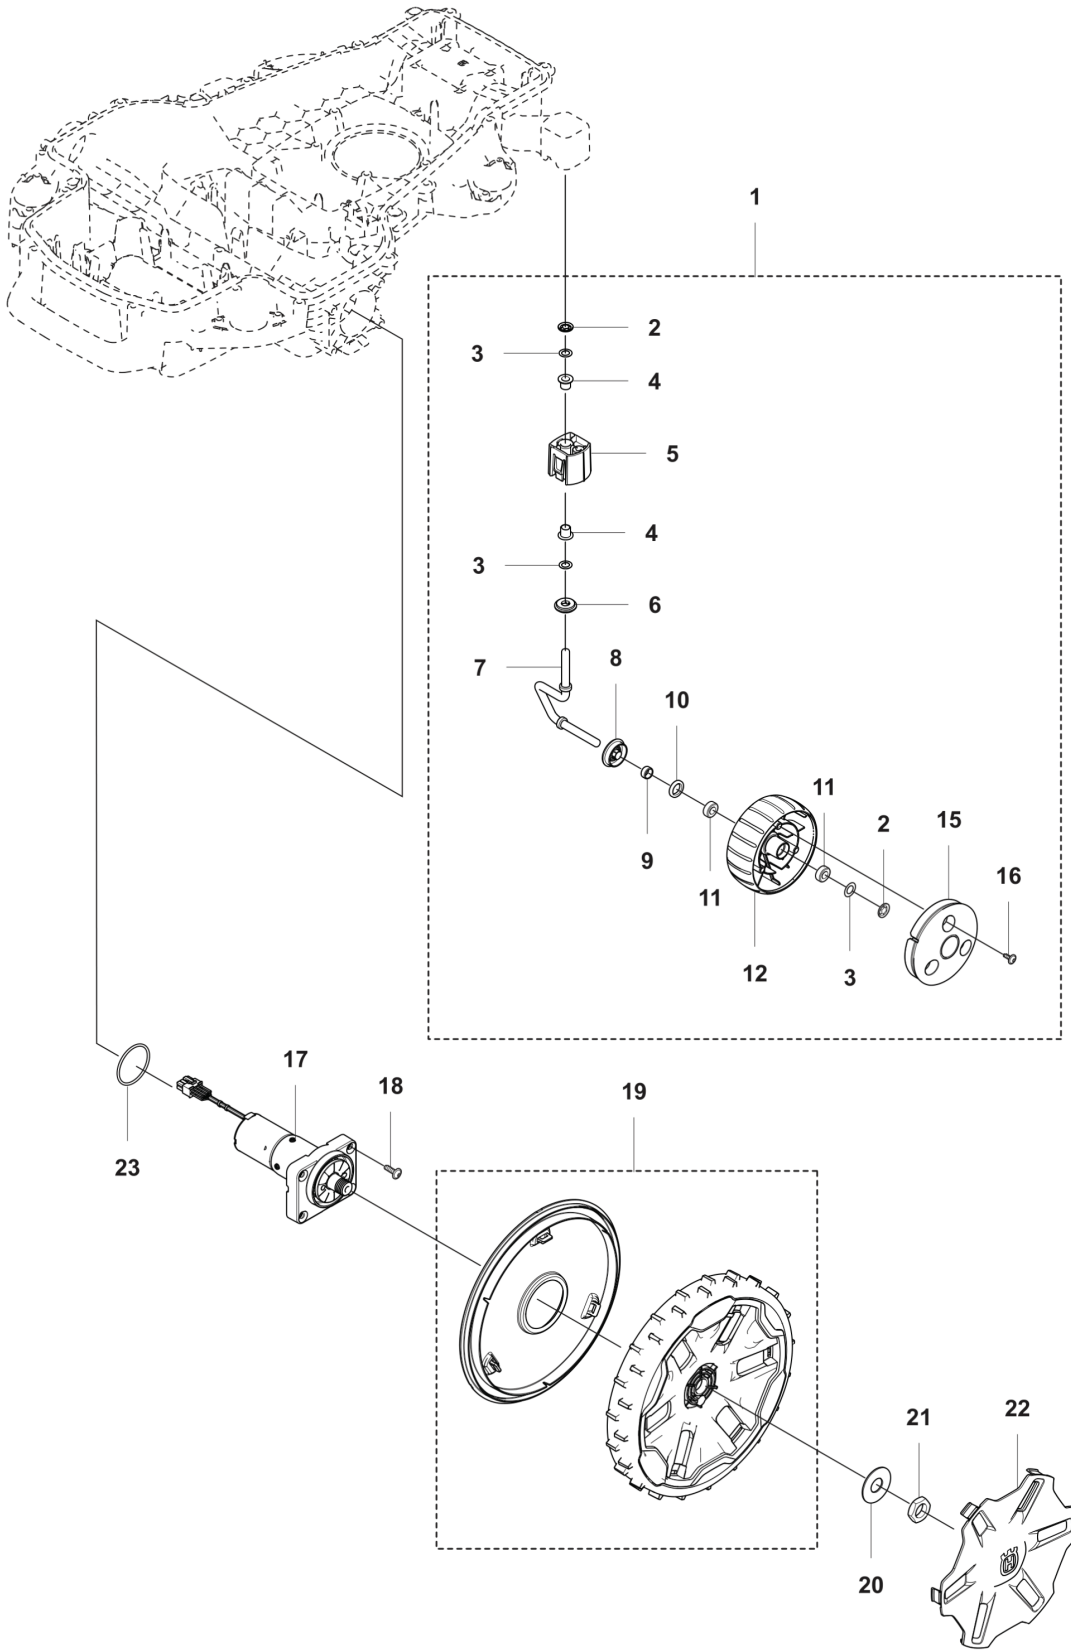

**AUTOMOWER 320 NERA
WHEELS AND TIRES**

REF.	ART. NR	ARTIKELBESKRIVNING	ANMÄRKNING	KIT
1	536119702	HJUL KPL	Front wheel assy	1
2	576019302	LÅSBRICKA	Washer	4
3	580764601	BRICKA	Washer	6
4	535293801	BUSHING	Bushing	4
5	531264301	HYLSA	Socket	2
6	536661901	SKÄRM	Shield	2
7	531263302	SPINDEL	Spindle	1
8	531264201	SKÄRM	Shield	2
9	580412001	HYLSA	Sleeve	1
10	580487101	TÄTNING	Sealing	2
11	580605101	KULLAGER	Ball bearing	4
11	597795601	KULLAGER	Tube 50pcs	1
12	531344201	HJUL	Tire	2
15	531344401	HJUL	Wheel outside	2
16	575543314	SCREW	Screw	6
17	599683402	HJUL MOTOR	Wheel motor	2
18	574450101	SKRUV ITXPANT	Screw	8
19	538816501	HJUL KPL	Rear wheel	2
20	586210601	BRICKA	Washer	1
21	731432401	HEXAGON TUNN MUTTER	Nut	2
22	531380501	NAVKAPSEL	Hub Cap	2
23	580443902	O-RING	O-ring	2