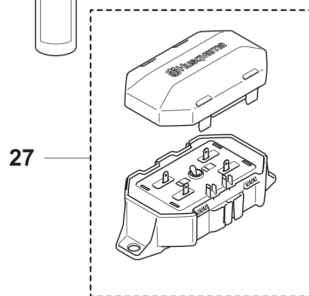

**AUTOMOWER 320 NERA
ACCESSORIES**

REF.	ART. NR	ARTIKELBESKRIVNING	ANMÄRKNING	KIT
2	536664101	HUS	Automower House	1
3	577469001	DEKAL	Decal	1
4	586885802	LOCK	Kit	1
5	585324002	HANDTAG	Handle	1
6	585324101	STÅNG	Rod	1
7	580511401	FJÄDER	Spring	2
8	585341501	GÅNGJÄRNSPINNE	Hinge pin	2
9	585341601	BALK	Beam	1
10	575543314	SCREW	Screw	9
11	585324001	HANDTAG	Handle	1
12	585323601	LUCKA	Hatch	1
13	536797201	HUS	Cover	1
14	597435801	SCREW	Screw kit	1
15	585323802	STÖD	Support	1
16	503226601	MUTTER 4-KANT	Square nut	1
17	585323801	STÖD	Support	1
18	535129303	SKRUV IHANM	Screw	4
19	536849201	WHEEL KIT	Terrain kit	1
20	505132803	BORSTSATS	Wheel Brush refill kit	1
21	590855101	SATS	Maintenance and Cleaning kit	1
22	537645401	KABLAG KPL	Service cable (USB)	1
23	598013102	KABLAG KPL	Battery tester cable	1
24	593967901	SPRAY	Care and Shine Spray	1
25	580689502	DEKAL	Warranty seal	1
26	529880501	SATS	FlexiFence	1
27	529459701	SATS	Automower Area Switch	1
28	599801701	LÅDA	Connector protection box	1
29	586662313	GPS MODULE	Connect Module	1