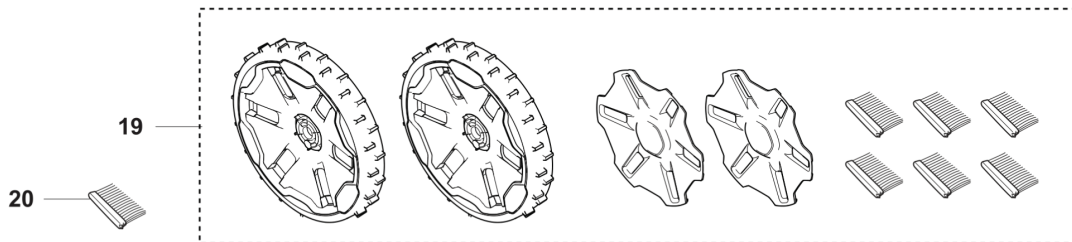

**AUTOMOWER 320 NERA
ACCESSORIES**

REF.	ART. NR	ARTIKELBESKRIVNING	ANMÄRKNING	KIT
2	536664101	HUS	Automower House	1
3	577469001	DEKAL	Decal	1
4	586885802	LOCK	Kit	1
5	585324002	HANDTAG	Handle	1
6	585324101	STÅNG	Rod	1
7	580511401	FJÄDER	Spring	2
8	585341501	GÅNGJÄRNSPINNE	Hinge pin	2
9	585341601	BALK	Beam	1
10	575543314	SCREW	Screw	9
11	585324001	HANDTAG	Handle	1
12	585323601	LUCKA	Hatch	1
13	536797201	HUS	Cover	1
14	597435801	SCREW	Screw kit	1
15	585323802	STÖD	Support	1
16	503226601	MUTTER 4-KANT	Square nut	1
17	585323801	STÖD	Support	1
18	535129303	SKRUV IHANM	Screw	4
19	536849201	WHEEL KIT	Terrain kit	1
20	505132803	BORSTSATS	Wheel Brush refill kit	1
21	590855101	SATS	Maintenance and Cleaning kit	1
22	537645401	KABLAG KPL	Service cable (USB)	1
23	598013102	KABLAG KPL	Battery tester cable	1
24	593967901	SPRAY	Care and Shine Spray	1
25	580689502	DEKAL	Warranty seal	1
26	529880501	SATS	FlexiFence	1
27	529459701	SATS	Automower Area Switch	1
28	599801701	LÅDA	Connector protection box	1
29	586662313	GPS MODULE	Connect Module	1