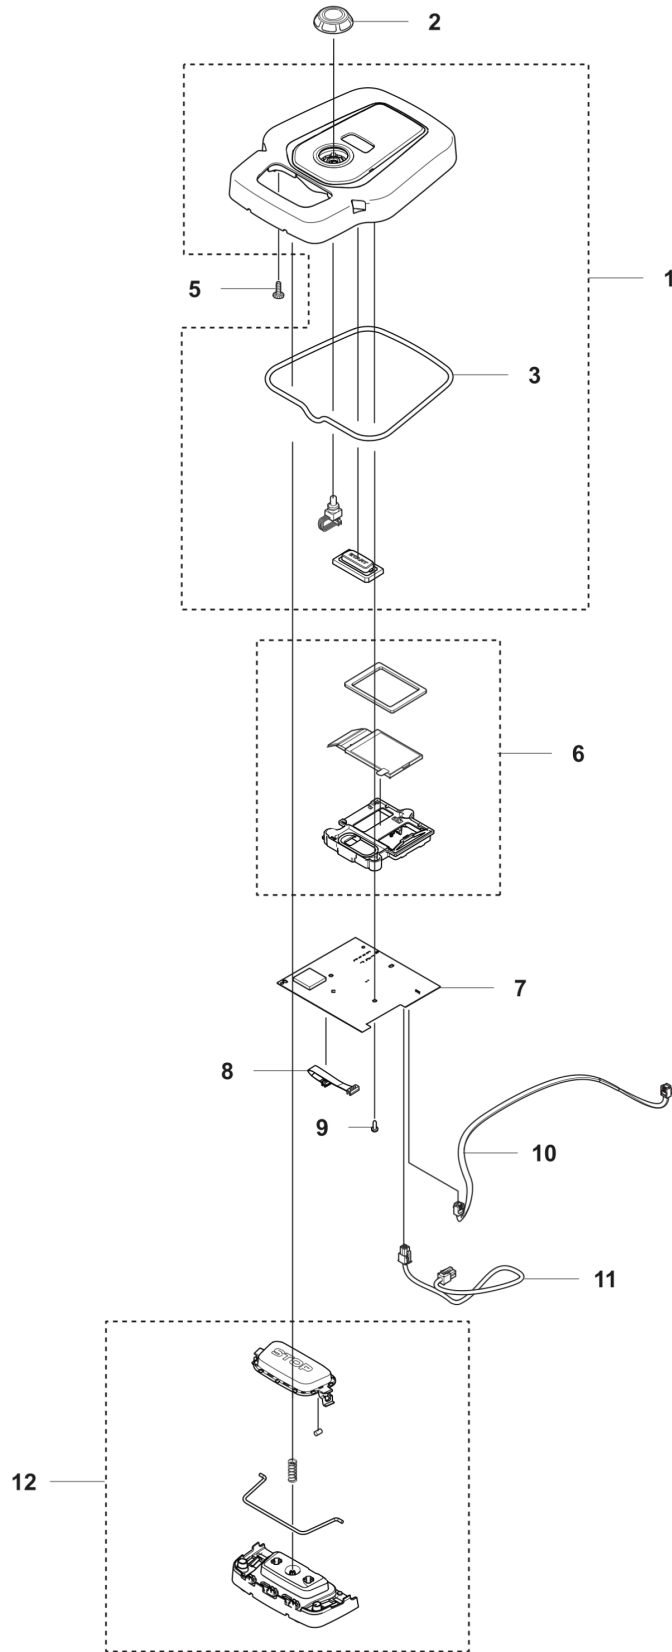

# RESERVDELSLISTA

**AUTOMOWER 320 NERA  
COVER**

---

REF.	ART. NR	ARTIKELBESKRIVNING	ANMÄRKNING	KIT
1	538875401	TÄCKLOCKSSATS	Top Cover kit 320	1
2	538876201	TÄCKLOCKSSATS	Nose Module kit	1
3	535294101	HUS	Housing	1
4	587423502	DEKAL	Husqvarna Crown	1
5	538876401	BODY KIT	Body kit	1
6	591494601	HÅLLARE	Holder Wheel brush	2
7	593778401	KLÄMMA	Clip	10
8	580526801	HATT	Snap locking	1
9	531257301	PANEL	Cover	1
10	574450101	SKRUV ITXPANT	Screw	20
11	593355202	ÖVERFALL	Clamp	1
12	531256501	STÖTFÄNGARE	Rear bumper	1

**AUTOMOWER 320 NERA  
CHASSIS UPPER**

---

REF.	ART. NR	ARTIKELBESKRIVNING	ANMÄRKNING	KIT
1	586038902	KÅPA	Cover air filter	1
2	577753701	FILTER	Air Filter	1
3	599909801	CHASSI	Chassis Upper	1
4	591125501	KRETSKORT	Magnetic Sensor Circuit Board	1
5	535563901	HÅLLARE	Holder Magnetic Sensor Circuit Board	1
6	574450101	SKRUV ITXPANT	Screw	16
7	531351801	KABLAGE KPL	Buzzer	1

**AUTOMOWER 320 NERA  
CONSOLE**

---

REF.	ART. NR	ARTIKELBESKRIVNING	ANMÄRKNING	KIT
1	538876601	TÄCKLOCKSSATS	Cover kit	1
2	531375901	KNOPP	Jog Wheel	1
3	599911803	SEAL	Sealing strip	1
5	574450101	SKRUV ITXPANT	Screw	4
6	538822401	DISPLAY KIT	Display	1
7	599702701	KRETSKORT	Application circuit board	1
8	535588201	KABLAGE KPL	Wiring assy Start Button	1
9	525887402	SCREW CITXPANT	Screw	3
10	589350805	KABLAGE KPL	Wiring Assy Magnetic sensor	1
11	591203104	KABLAGE KPL	Wiring Assy Application board	1
12	531376301	BUTTON ASSY	Stop Button kit	1