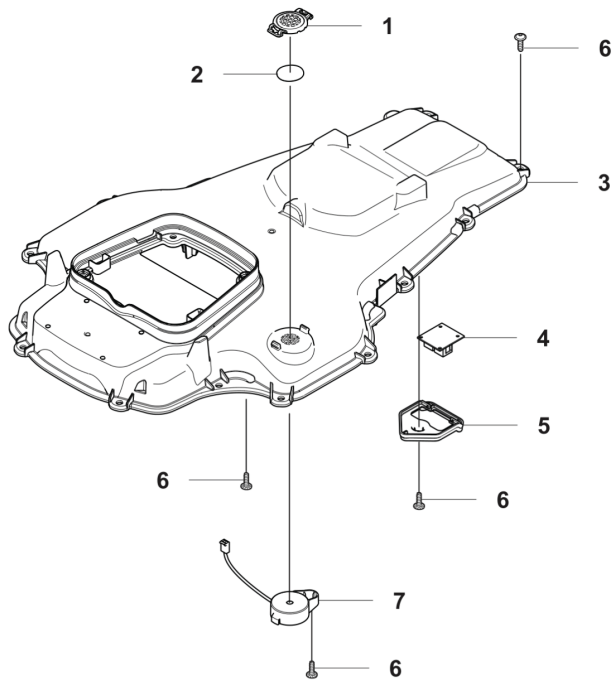

# RESERVDELSLISTA

**AUTOMOWER 320 NERA  
COVER**

---

REF.	ART. NR	ARTIKELBESKRIVNING	ANMÄRKNING	KIT
1	538875401	TÄCKLOCKSSATS	Top Cover kit 320	1
2	538876201	TÄCKLOCKSSATS	Nose Module kit	1
3	535294101	HUS	Housing	1
4	587423502	DEKAL	Husqvarna Crown	1
5	538876401	BODY KIT	Body kit	1
6	591494601	HÅLLARE	Holder Wheel brush	2
7	593778401	KLÄMMA	Clip	10
8	580526801	HATT	Snap locking	1
9	531257301	PANEL	Cover	1
10	574450101	SKRUV ITXPANT	Screw	20
11	593355202	ÖVERFALL	Clamp	1
12	531256501	STÖTFÄNGARE	Rear bumper	1

**AUTOMOWER 320 NERA  
CHASSIS UPPER**

---

REF.	ART. NR	ARTIKELBESKRIVNING	ANMÄRKNING	KIT
1	586038902	KÅPA	Cover air filter	1
2	577753701	FILTER	Air Filter	1
3	599909801	CHASSI	Chassis Upper	1
4	591125501	KRETSKORT	Magnetic Sensor Circuit Board	1
5	535563901	HÅLLARE	Holder Magnetic Sensor Circuit Board	1
6	574450101	SKRUV ITXPANT	Screw	16
7	531351801	KABLAGE KPL	Buzzer	1

**AUTOMOWER 320 NERA  
CONSOLE**

---

REF.	ART. NR	ARTIKELBESKRIVNING	ANMÄRKNING	KIT
1	538876601	TÄCKLOCKSSATS	Cover kit	1
2	531375901	KNOPP	Jog Wheel	1
3	599911803	SEAL	Sealing strip	1
5	574450101	SKRUV ITXPANT	Screw	4
6	538822401	DISPLAY KIT	Display	1
7	599702701	KRETSKORT	Application circuit board	1
8	535588201	KABLAGE KPL	Wiring assy Start Button	1
9	525887402	SCREW CITXPANT	Screw	3
10	589350805	KABLAGE KPL	Wiring Assy Magnetic sensor	1
11	591203104	KABLAGE KPL	Wiring Assy Application board	1
12	531376301	BUTTON ASSY	Stop Button kit	1