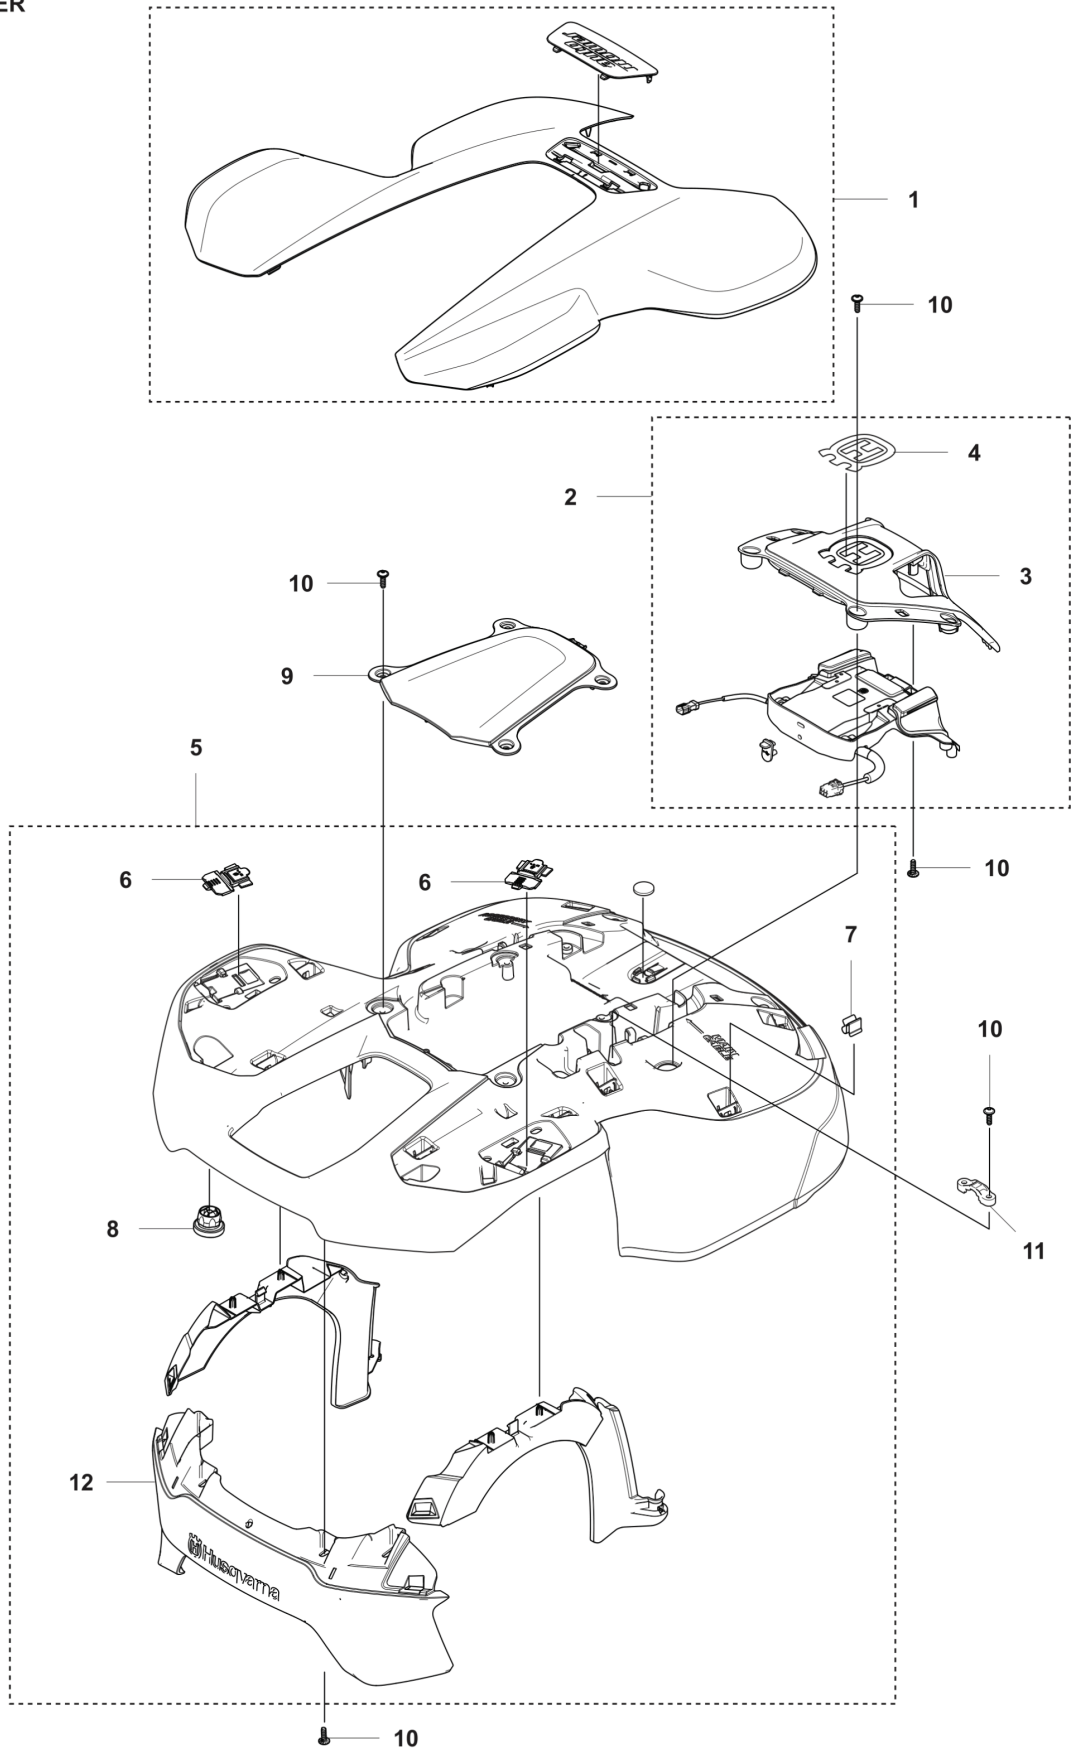

**RESERVDELSKATALOG**  
**: HUSQVARNA AUTOMOWER® 320 NERA**

Reservdelslista

---

# RESERVDELSLISTA

**AUTOMOWER 320 NERA  
COVER**

---

REF.	ART. NR	ARTIKELBESKRIVNING	ANMÄRKNING	KIT
1	538875401	TÄCKLOCKSSATS	Top Cover kit 320	1
2	538876201	TÄCKLOCKSSATS	Nose Module kit	1
3	535294101	HUS	Housing	1
4	587423502	DEKAL	Husqvarna Crown	1
5	538876401	BODY KIT	Body kit	1
6	591494601	HÅLLARE	Holder Wheel brush	2
7	593778401	KLÄMMA	Clip	10
8	580526801	HATT	Snap locking	1
9	531257301	PANEL	Cover	1
10	574450101	SKRUV ITXPANT	Screw	20
11	593355202	ÖVERFALL	Clamp	1
12	531256501	STÖTFÄNGARE	Rear bumper	1

**AUTOMOWER 320 NERA  
CONSOLE**

---

REF.	ART. NR	ARTIKELBESKRIVNING	ANMÄRKNING	KIT
1	538876601	TÄCKLOCKSSATS	Cover kit	1
2	531375901	KNOPP	Jog Wheel	1
3	599911803	SEAL	Sealing strip	1
5	574450101	SKRUV ITXPANT	Screw	4
6	538822401	DISPLAY KIT	Display	1
7	599702701	KRETSKORT	Application circuit board	1
8	535588201	KABLAGE KPL	Wiring assy Start Button	1
9	525887402	SCREW CITXPANT	Screw	3
10	589350805	KABLAGE KPL	Wiring Assy Magnetic sensor	1
11	591203104	KABLAGE KPL	Wiring Assy Application board	1
12	531376301	BUTTON ASSY	Stop Button kit	1