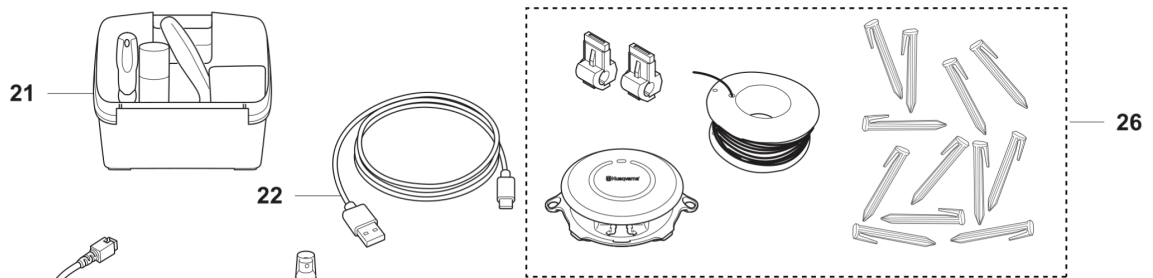

**AUTOMOWER 320 NERA
ACCESSORIES**

REF.	ART. NR	ARTIKELBESKRIVNING	ANMÄRKNING	KIT
2	536664101	HUS	Automower House	1
3	577469001	DEKAL	Decal	1
4	586885802	LOCK	Kit	1
5	585324002	HANDTAG	Handle	1
6	585324101	STÅNG	Rod	1
7	580511401	FJÄDER	Spring	2
8	585341501	GÅNGJÄRNSPINNE	Hinge pin	2
9	585341601	BALK	Beam	1
10	575543314	SCREW	Screw	9
11	585324001	HANDTAG	Handle	1
12	585323601	LUCKA	Hatch	1
13	536797201	HUS	Cover	1
14	597435801	SCREW	Screw kit	1
15	585323802	STÖD	Support	1
16	503226601	MUTTER 4-KANT	Square nut	1
17	585323801	STÖD	Support	1
18	535129303	SKRUV IHANM	Screw	4
19	536849201	WHEEL KIT	Terrain kit	1
20	505132803	BORSTSATS	Wheel Brush refill kit	1
21	590855101	SATS	Maintenance and Cleaning kit	1
22	537645401	KABLAG KPL	Service cable (USB)	1
23	598013102	KABLAG KPL	Battery tester cable	1
24	593967901	SPRAY	Care and Shine Spray	1
25	580689502	DEKAL	Warranty seal	1
26	529880501	SATS	FlexiFence	1
27	529459701	SATS	Automower Area Switch	1
28	599801701	LÅDA	Connector protection box	1
29	586662313	GPS MODULE	Connect Module	1